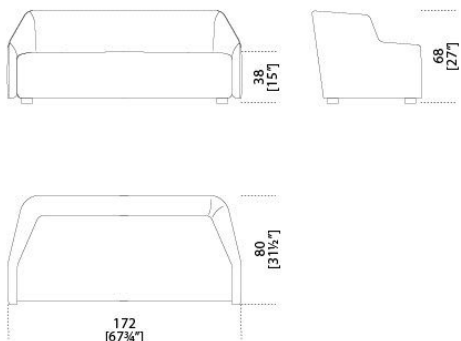

Dimensioni / Sizes
Cm (W x D x H)
172 x 80 x 68
Inches (W x D x H)
67¾" x 31½" x 27"

Decorative cushion
Cm
35 x 25
56 x 28
40 x 40

Inches
14" x 10"
22¼" x 11¼"
15¾" x 15¾"

Tessuto Cat.A / Fabric Cat.A

Care milk 001
Care milk 001